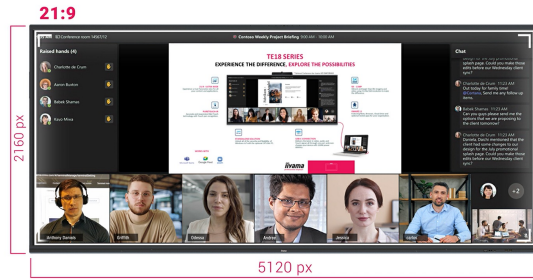

IFP INTERACTIVE DISPLAYS

**Interaktives 105" ( 265.7 cm)  
Ultra-wide Multi-Touch-Display  
mit 5K UHD-Auflösung und 21:9-  
Panoramablick**

Der TE10518UWI-B1AG ist ein revolutionäres interaktives 105" 5K UHD-Multi-Touchscreen-Display, welches eine neue Ebene der Zusammenarbeit und des Engagements in den Arbeitsbereich bringt. Das interaktive Display ist mit modernster Technologie und einer Vielzahl von beeindruckenden Funktionen ausgestattet und wurde entwickelt, um die Art und Weise, wie wir arbeiten, kommunizieren und Ideen teilen, zu verändern. Ob in Besprechungsräumen, Klassenzimmern oder bei der Zusammenarbeit in Meetings - dieses interaktive 105" Display im 21:9-Ultra-Wide-Format ist das ultimative Werkzeug zur Förderung von Kreativität, Produktivität und einer nahtlosen Kommunikation.

## Microsoft Teams Front Row

Bringen Sie Ihre Zusammenarbeit auf die nächste Stufe mit der Integration von Microsoft Teams Front Row. Mit dieser Funktion können Sie nahtlos virtuelle Meetings und Videokonferenzen veranstalten oder daran teilnehmen, indem Sie den interaktiven Touchscreen als zentralen Kommunikationsknotenpunkt nutzen.

## 21:9 Ultra-Wide Display

Mit seinem Ultra-Wide Seitenverhältnis bietet dieser interaktive Touchscreen eine große Leinwand, auf der mehrere Inhaltsfenster nebeneinander angezeigt werden können, was die Multitasking-Fähigkeiten verbessert. Das 21:9 Ultra-Wide-Format ist auch die perfekte Optimierung für Microsoft Teams Front Row und bietet allen Teilnehmern ein außergewöhnliches Erlebnis und eine gleichwertige Nutzung des Meetingraums.

## 5K - 11 Megapixel

Erleben Sie atemberaubende Bilder mit der 5K-UHD-Auflösung, die gestochen scharfe und klare Bilder für ein wirklich beeindruckendes Seherlebnis bietet.